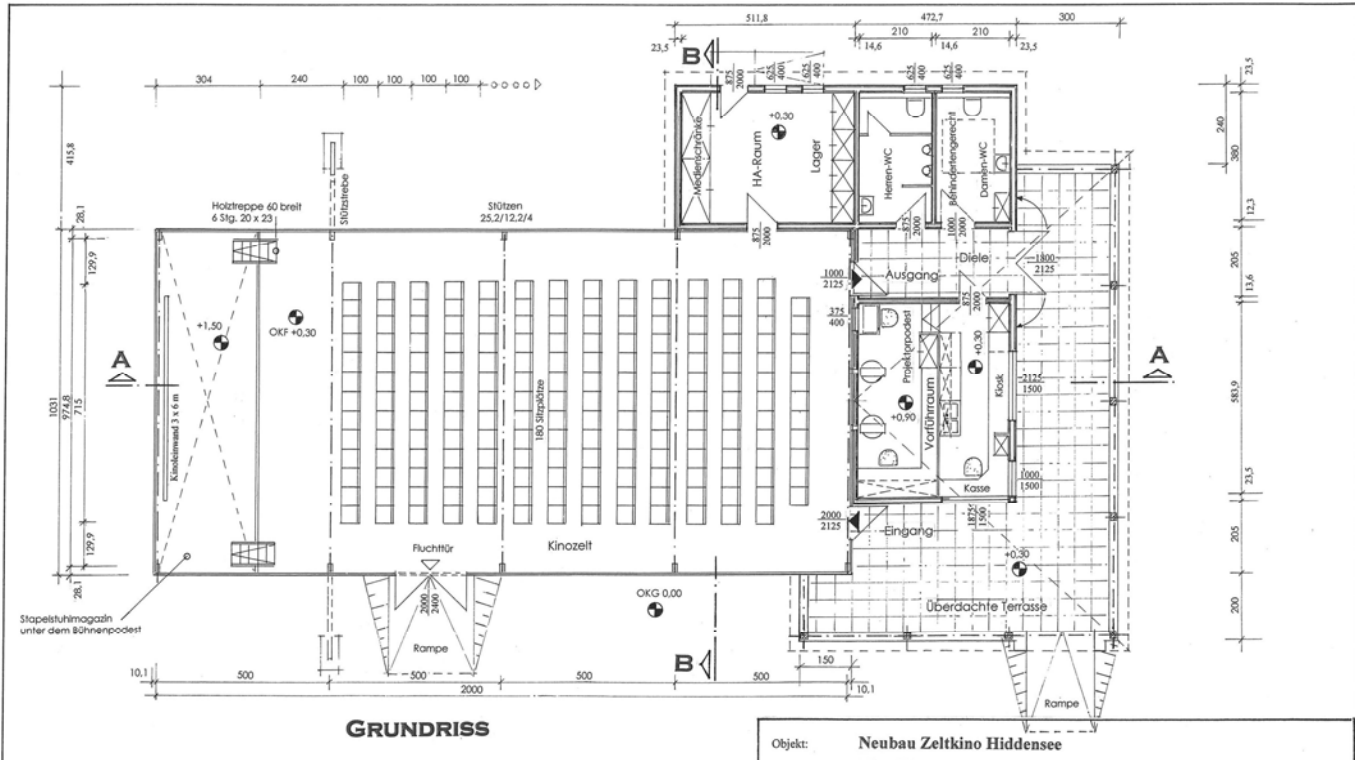

Hier der Bauplan des Zeltkinos

blau der geplante Weg; grün Kinogrundstück; rot andere Käufer

Hier ist noch der alte Weg eingezeichnet – gestrichelte Linie und der neue Standort; gelb die Bernsteinwerkstatt

Objekt:	Neubau Zeltkino Hiddensee Norderende 18565 Vitte		
Bauherr:	Insel Information Hiddensee GmbH Norderende 162 18565 Vitte		
Zeichnung:	Lageplan	Maßst.:	1 : 500
Datum:	März 2010	Blatt Nr.:	01

Der Grundriss von Kino

Der Längsschnitt

Die Südansicht

Südansicht

Die Ost -Westansicht

OSTANSICHT

WESTANSICHT

Die Nordansicht

NORDANSICHT