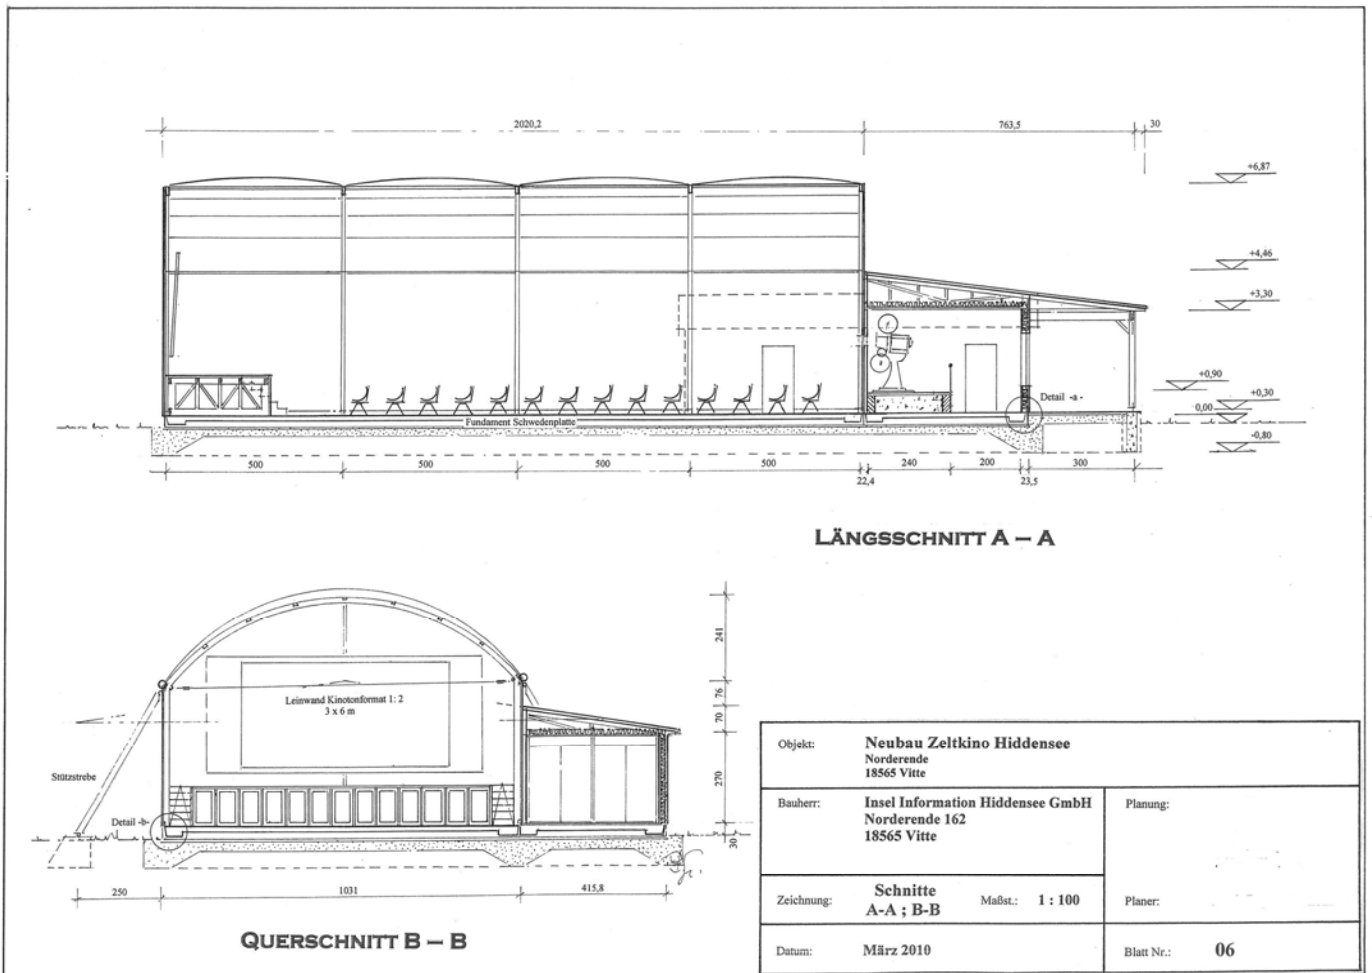

Hier der Bauplan des Zeltkinos

blau der geplante Weg; grün Kinogrundstück; rot andere Käufer

Hier ist noch der alte Weg eingezeichnet – gestrichelte Linie und der neue Standort; gelb die Bernsteinwerkstatt

Objekt:	Neubau Zeltkino Hiddensee Norderende 18565 Vitte		
Bauherr:	Insel Information Hiddensee GmbH Norderende 162 18565 Vitte		
Zeichnung:	Lageplan	Maßst.:	1 : 500
Datum:	März 2010	Blatt Nr.:	01

Der Grundriss von Kino

Der Längsschnitt

Die Südansicht

Südansicht

Die Ost -Westansicht

OSTANSICHT

WESTANSICHT

Die Nordansicht

NORDANSICHT