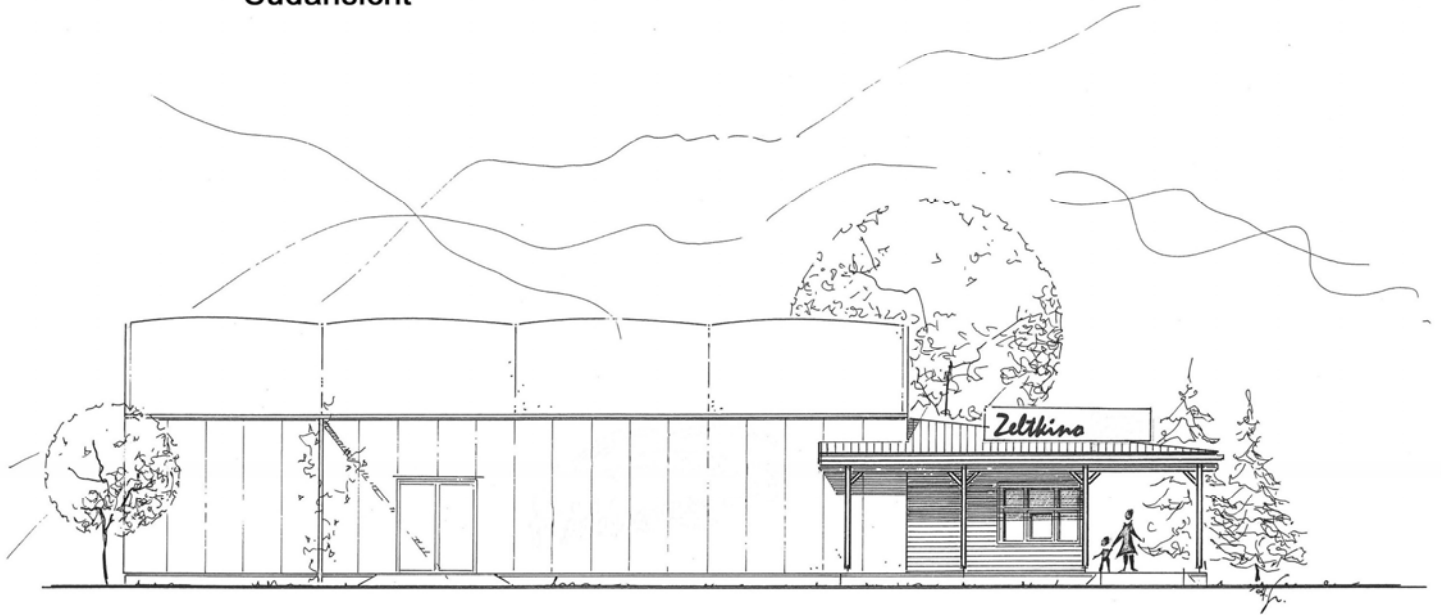

Hier der Bauplan des Zeltkinos

blau der geplante Weg; grün Kinogrundstück; rot andere Käufer

Hier ist noch der alte Weg eingezeichnet – gestrichelte Linie und der neue Standort; gelb die Bernsteinwerkstatt

Objekt:	Neubau Zeltkino Hiddensee Norderende 18565 Vitte		
Bauherr:	Insel Information Hiddensee GmbH Norderende 162 18565 Vitte		
Zeichnung:	Lageplan	Maßst.:	1 : 500
Datum:	März 2010	Blatt Nr.:	01

Der Grundriss von Kino

Der Längsschnitt

Die Südansicht

Südansicht

Die Ost -Westansicht

OSTANSICHT

WESTANSICHT

Die Nordansicht

NORDANSICHT