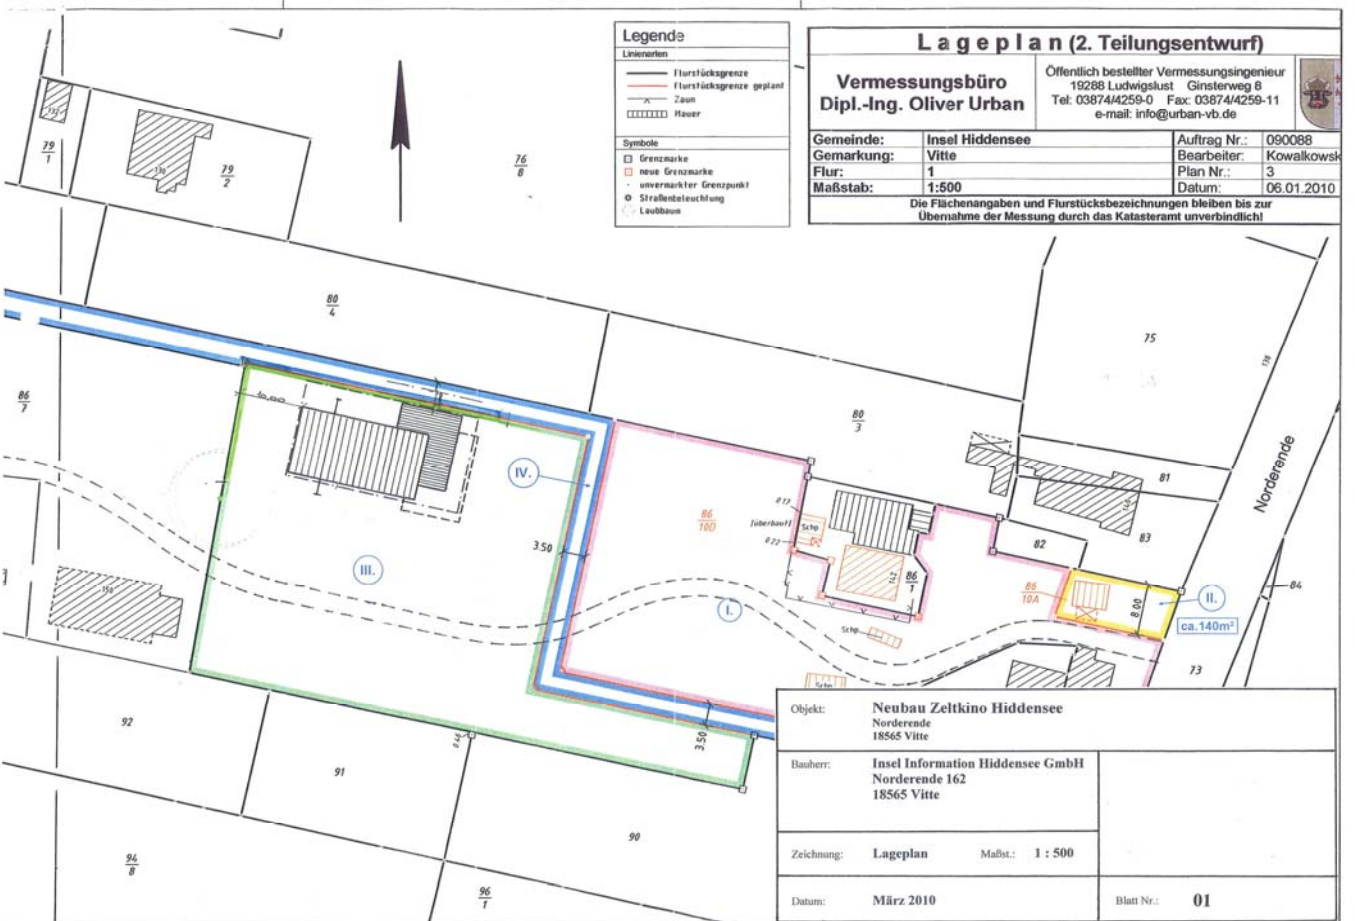

Hier der Bauplan des Zeltkinos

blau der geplante Weg; grün Kinogrundstück; rot andere Käufer

Hier ist noch der alte Weg eingezeichnet – gestrichelte Linie und der neue Standort; gelb die Bernsteinwerkstatt

Objekt:	Neubau Zeltkino Hiddensee Norderende 18565 Vitte		
Bauherr:	Insel Information Hiddensee GmbH Norderende 162 18565 Vitte		
Zeichnung:	Lageplan	Maßst.:	1 : 500
Datum:	März 2010	Blatt Nr.:	01

Der Grundriss von Kino

Der Längsschnitt

Die Südansicht

Südansicht

Die Ost -Westansicht

OSTANSICHT

WESTANSICHT

Die Nordansicht

NORDANSICHT