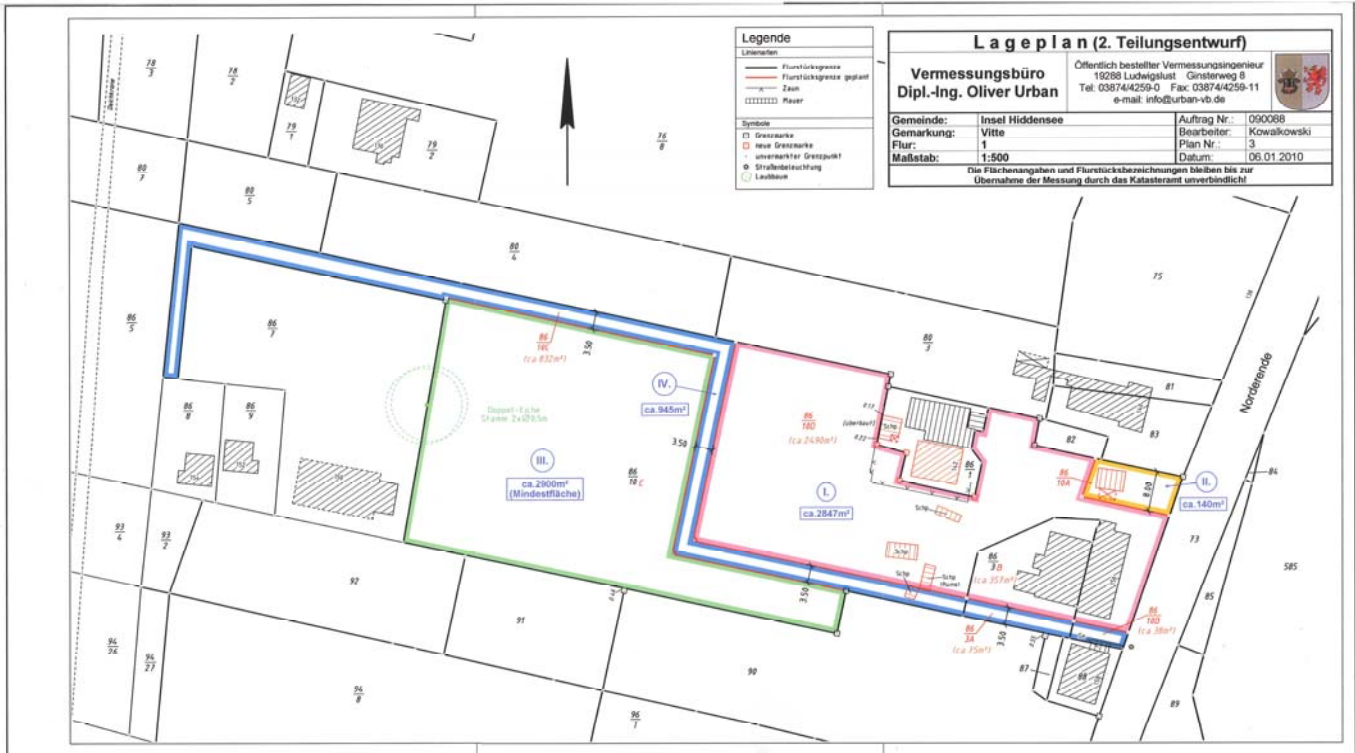

Hier der Bauplan des Zeltkinos

blau der geplante Weg; grün Kinogrundstück; rot andere Käufer

Hier ist noch der alte Weg eingezeichnet – gestrichelte Linie und der neue Standort; gelb die Bernsteinwerkstatt

Objekt:	Neubau Zeltkino Hiddensee Norderende 18565 Vitte		
Bauherr:	Insel Information Hiddensee GmbH Norderende 162 18565 Vitte		
Zeichnung:	Lageplan	Maßst.:	1 : 500
Datum:	März 2010	Blatt Nr.:	01

Der Grundriss von Kino

Der Längsschnitt

Die Südansicht

Südansicht

Die Ost -Westansicht

OSTANSICHT

WESTANSICHT

Die Nordansicht

NORDANSICHT